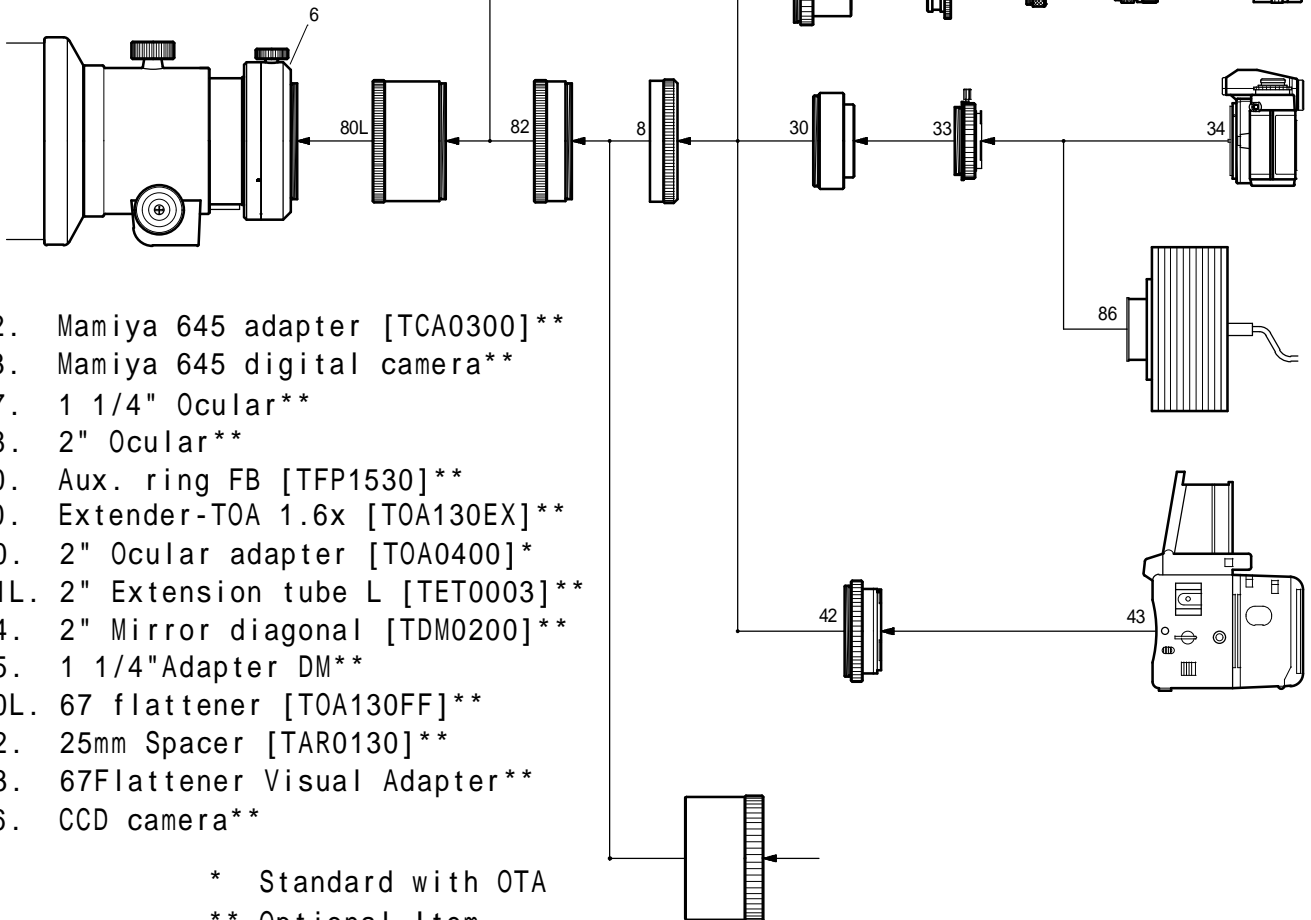

TOA - 130 F

67-Flattener System Chart(TX)

- 6. Camera angle adjuster [TFP1106]**
- 8. Coupling TW [TPQ1063]*
- 13. 2" Coupling [TCN0020]*
- 14. Coupling "S" [TSP0030]*
- 30. CA35 FS-102 [TCA1030]*
- 34. 35mm DSLR/SLR**

- 42. Mamiya 645 adapter [TCA0300]**
- 43. Mamiya 645 digital camera**
- 47. 1 1/4" Ocular**
- 48. 2" Ocular**
- 50. Aux. ring FB [TFP1530]**
- 60. Extender-TOA 1.6x [TOA130EX]**
- 70. 2" Ocular adapter [TOA0400]*
- 71L. 2" Extension tube L [TET0003]**
- 74. 2" Mirror diagonal [TDM0200]**
- 75. 1 1/4" Adapter DM**
- 80L. 67 flattener [TOA130FF]**
- 82. 25mm Spacer [TAR0130]**
- 83. 67Flattener Visual Adapter**
- 86. CCD camera**

* Standard with OTA
 ** Optional Item